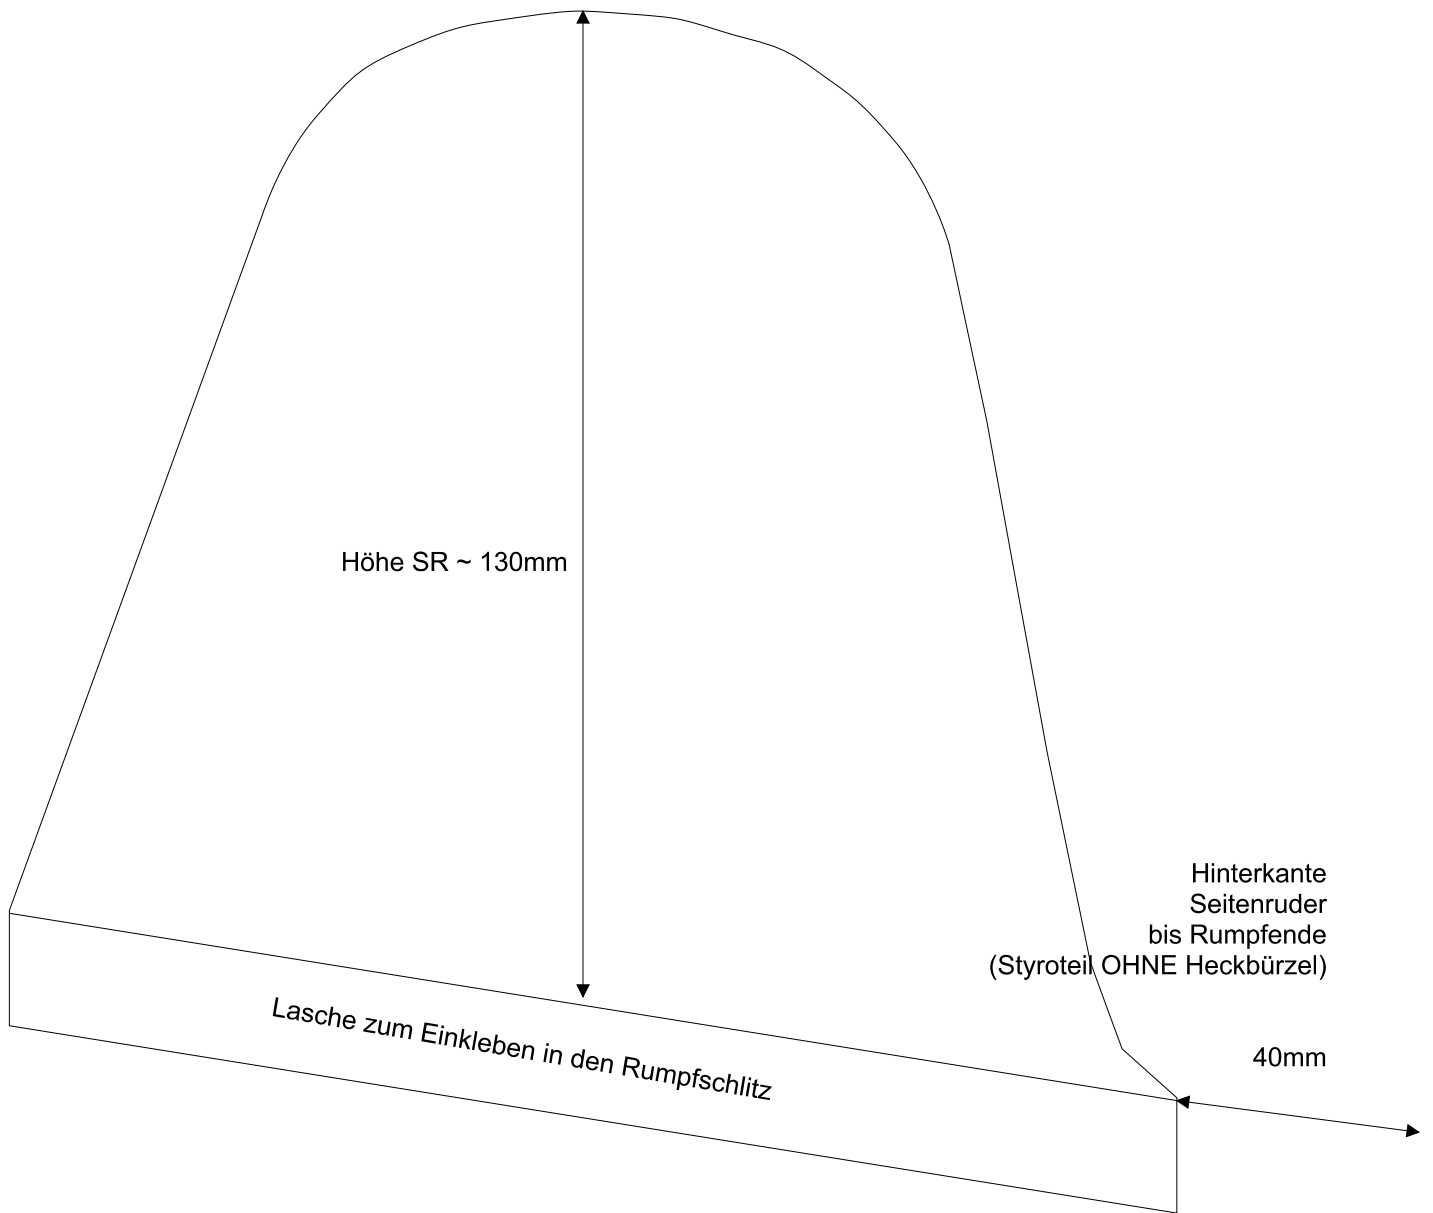

Spannweite HR ~420mm  
Tiefe ~125mm

Hinterkante HR bis  
Rumpfende  
(Styroteil OHNE Heckbürzel)

5mm

**Nasenleiste**

**Randbogen Corsair**